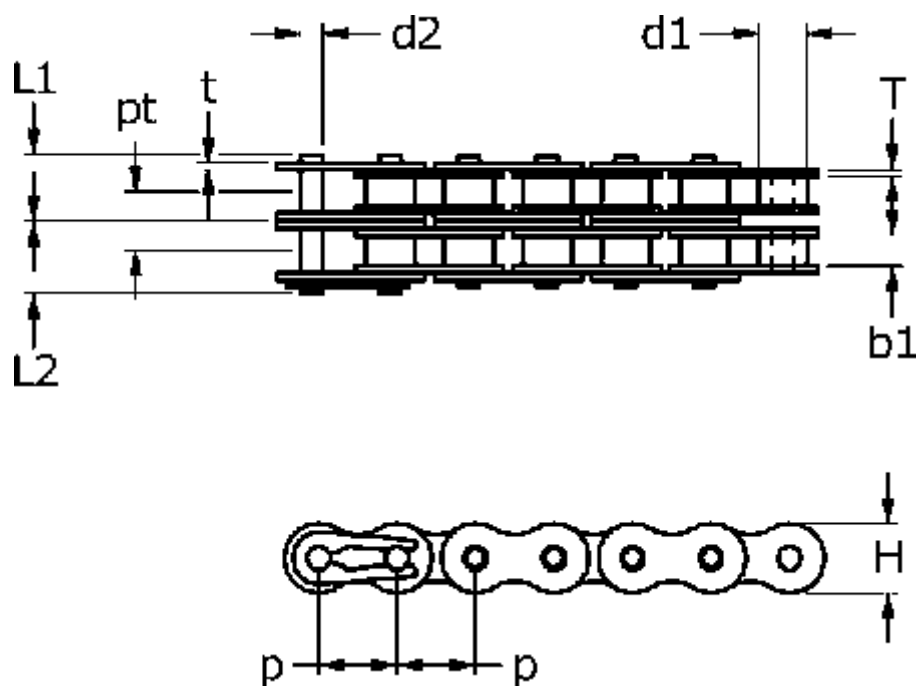

Varenummer: 61384101220000
 Beskrivelse: Tsubaki 12 B-2 Duplex rullekæde
 Neptune. Lambda vedligeholdelsesfri- 5 meter i æske

Mål

b1	= 11.68	pt = 19.46
Brudkraft	= 57,8kN	T = 1.8
d1	= 12.07	t = 1.8
d2	= 5.72	
H	= 16.1	
L1	= 20.85	
L2	= 22.75	
P	= 19.05	